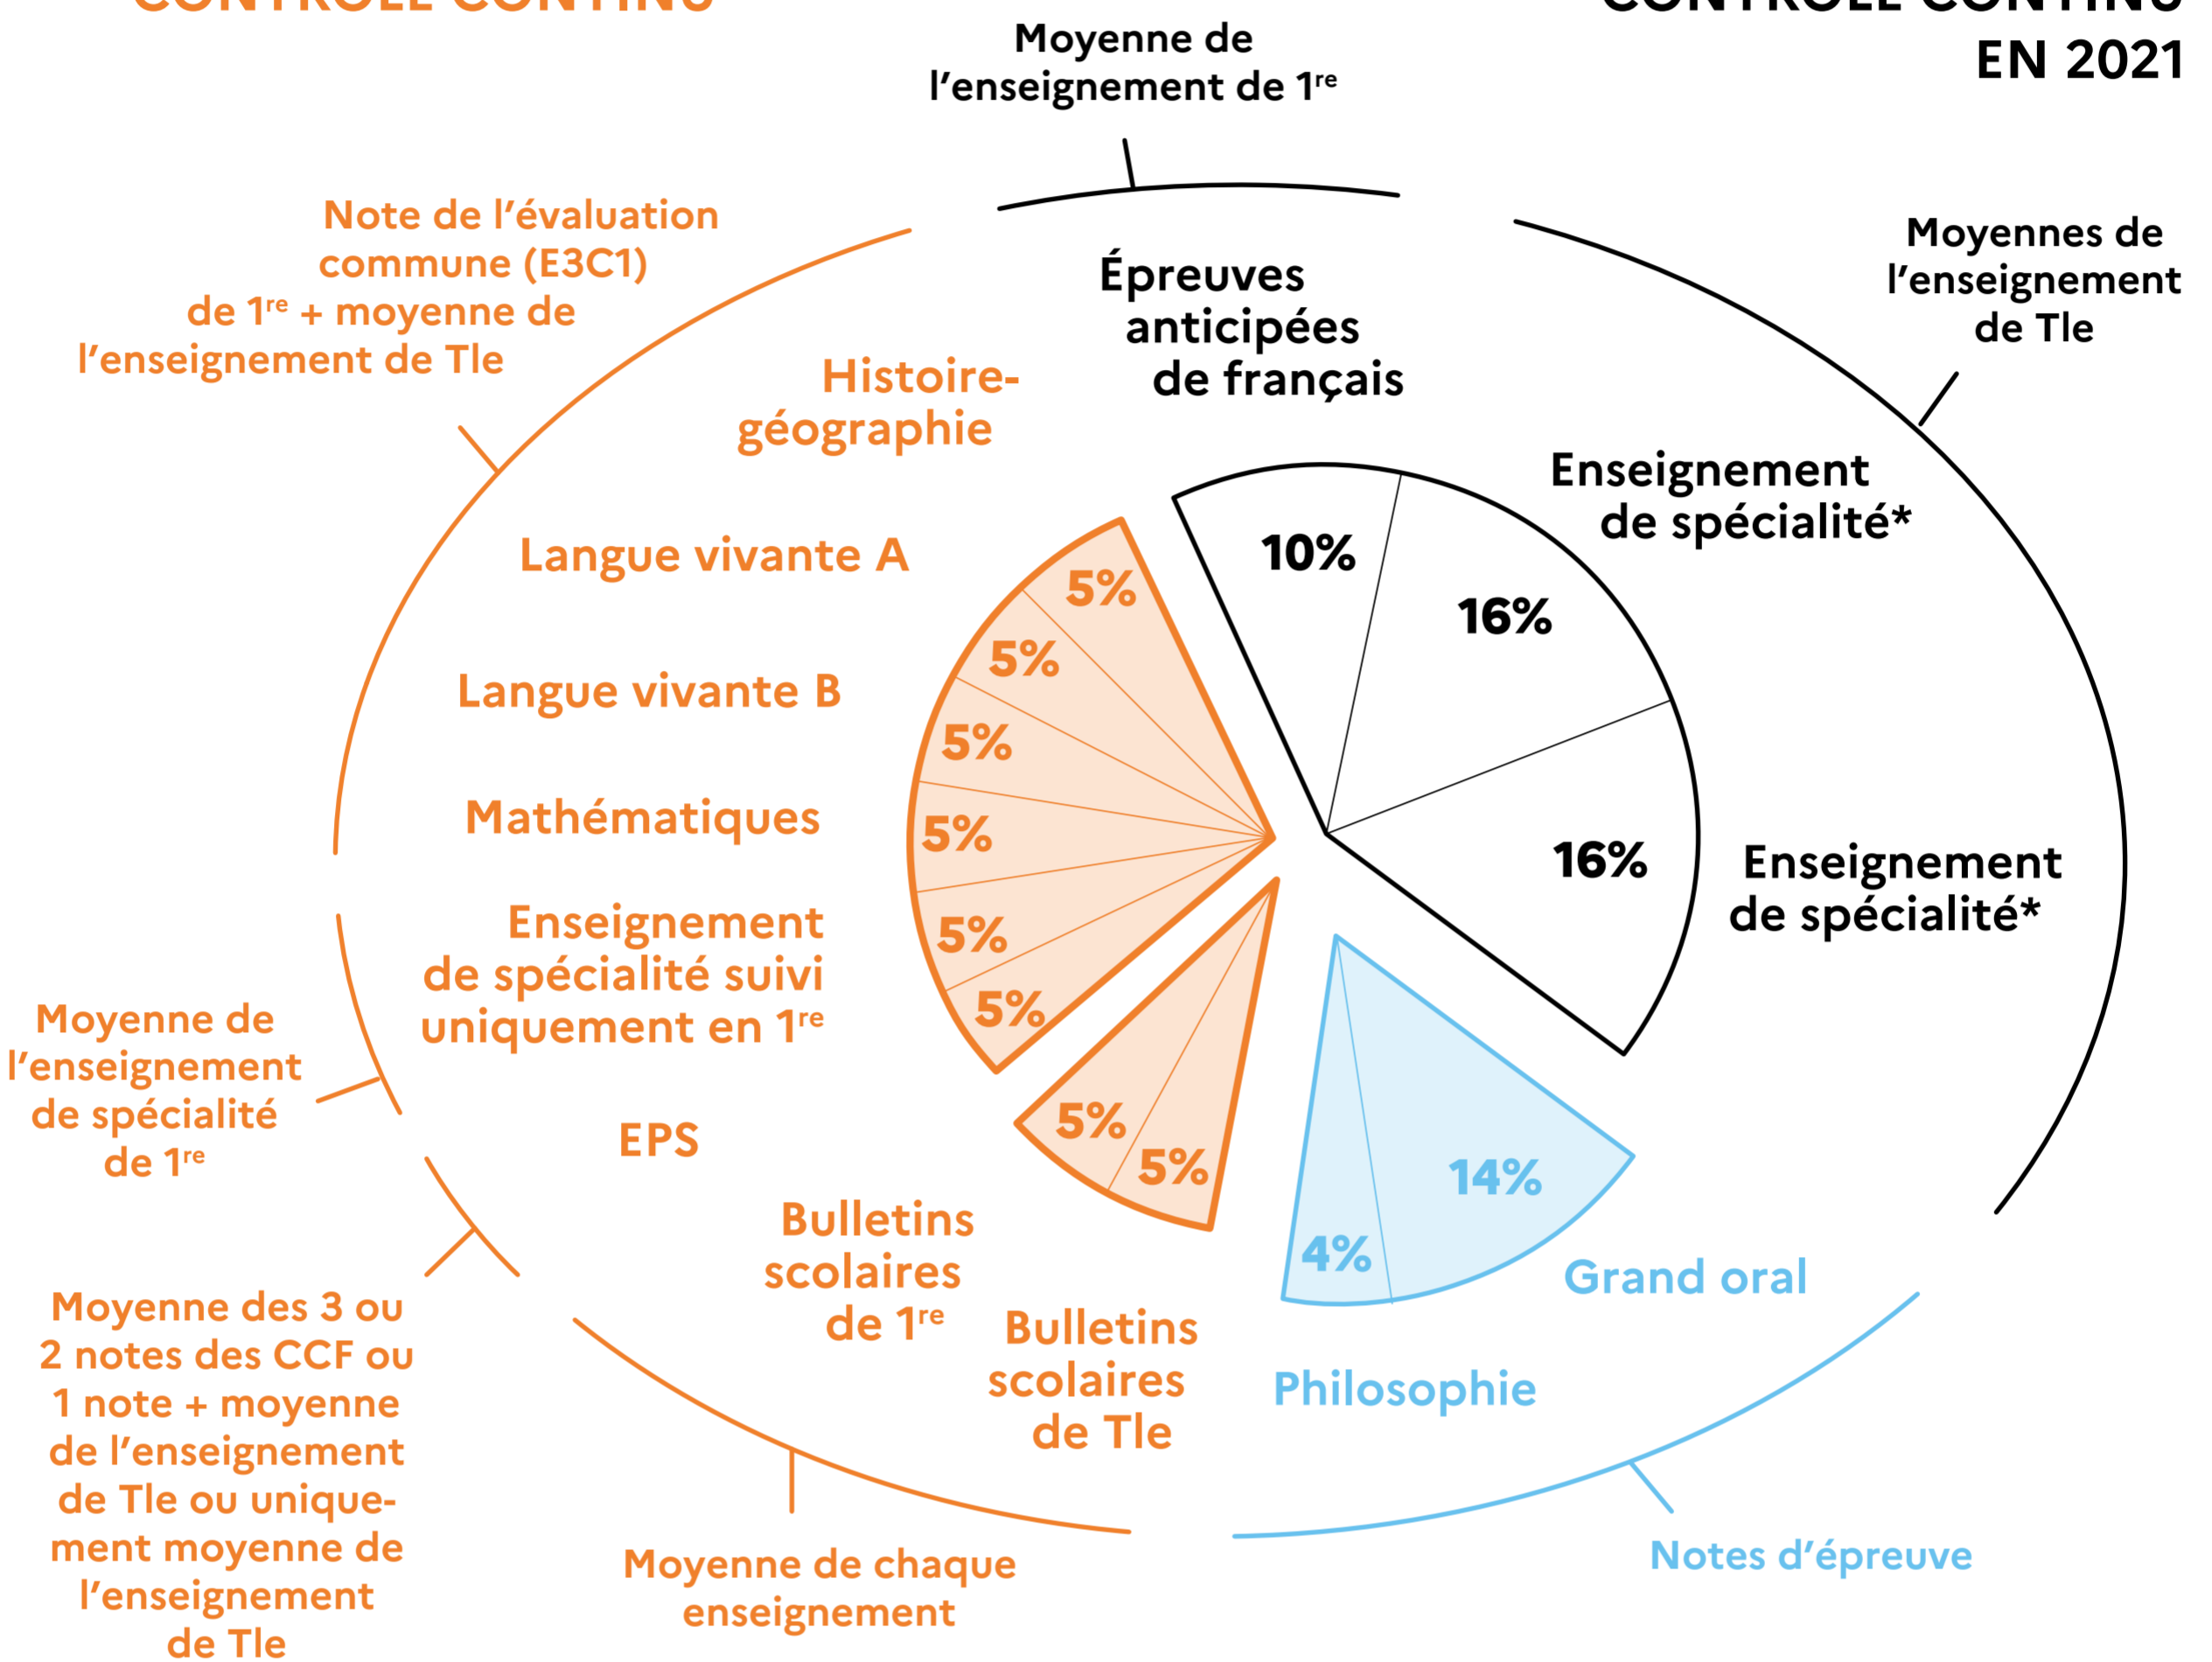

Comment calculer ma note ?

En raison de la crise sanitaire, les modalités de calcul de la note finale du baccalauréat 2021 ont été ajustées de la façon suivante :

CONTRÔLE CONTINU

CONTRÔLE CONTINU EN 2021

Enseignements optionnels

Les enseignements optionnels comptent comme les autres disciplines dans la moyenne du bulletin scolaire.

*Nota : l'utilisation des notes de bulletins en remplacement des évaluations communes ou des épreuves d'enseignements de spécialité est strictement limitée aux élèves des établissements publics et privés sous contrat ainsi qu'aux établissements français homologués à l'étranger. Pour les candidats inscrits au Cned réglementé, seules les épreuves d'enseignements de spécialité sont remplacées par l'utilisation des notes de bulletins.

Et après ?

Un travail d'harmonisation sera effectué à la fin de l'année pour assurer l'égalité de traitement des candidats. Ce travail pourra aboutir à la baisse ou à la hausse des notes moyennes issues des bulletins de l'année scolaire 2020-2021 pour les enseignements communs qui auraient dû faire l'objet d'une évaluation commune et pour les enseignements de spécialité. Le jury du baccalauréat pourra décider, pendant sa délibération, d'attribuer des points supplémentaires aux candidats.